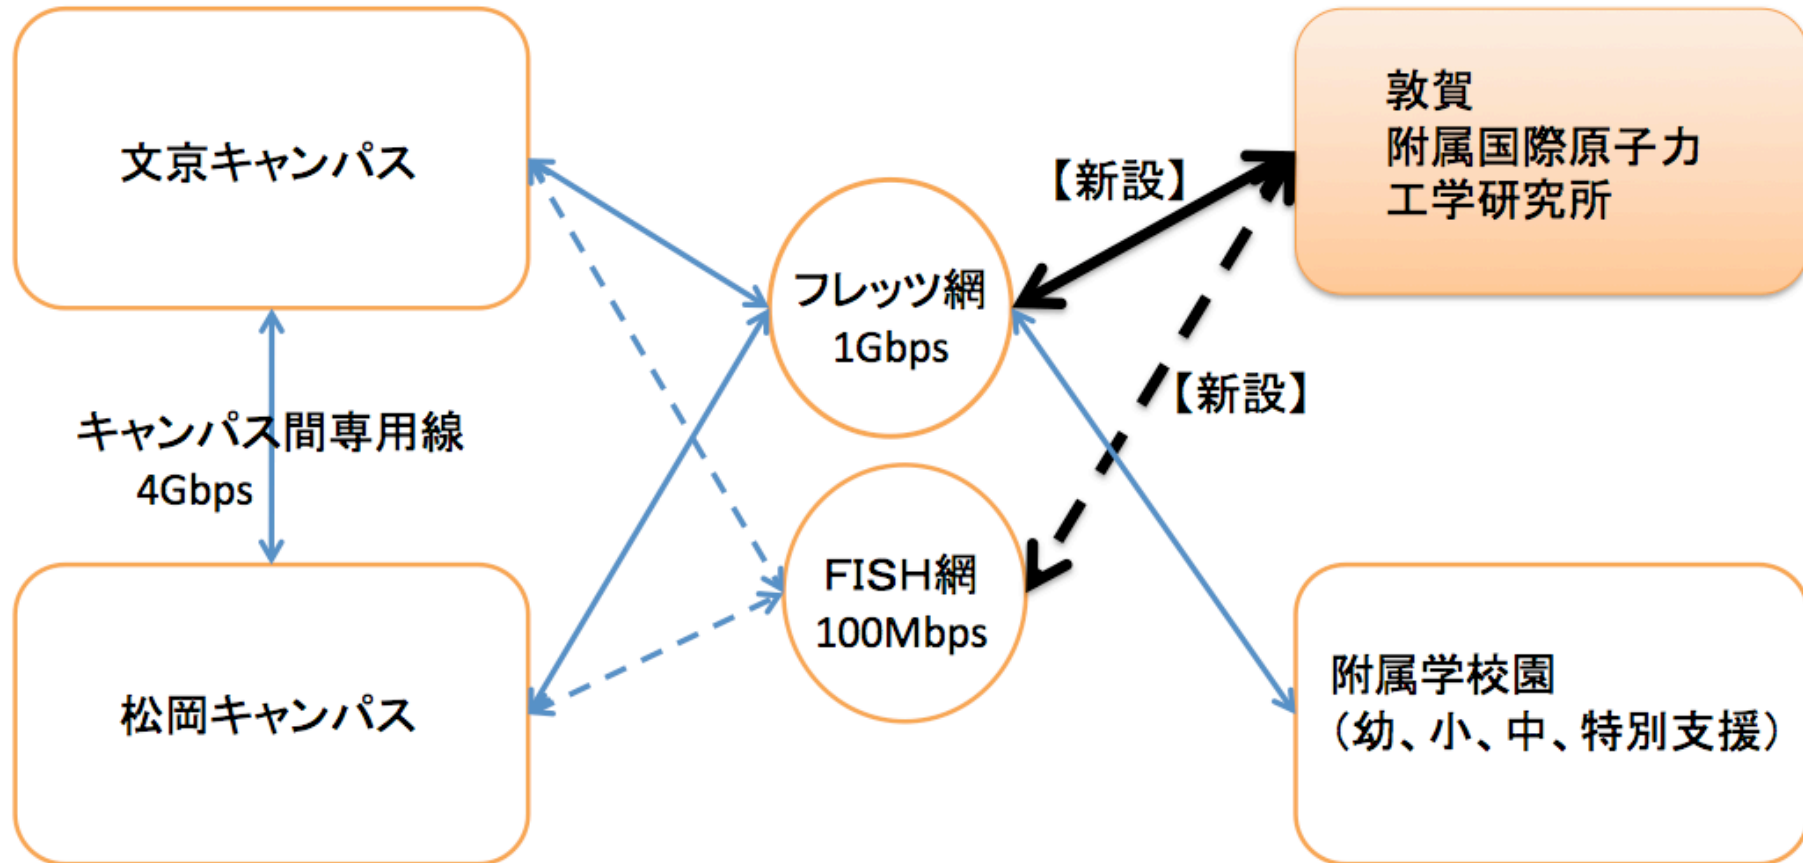

福井大学キャンパス情報ネットワーク ～キャンパス間接続図～

【附属国際原子力工学研究所の敦賀移転に伴う変更】

- ・敦賀-文京間をフレッツ網とFISH網を用いて新規に接続
- ・2012.1.24にフレッツ網は接続済
- ・バックアップ回線としてのFISH網は3月までに接続予定
- ・敦賀のネットワーク環境は、支線延長の扱いで、文京キャンパス内と同じ環境